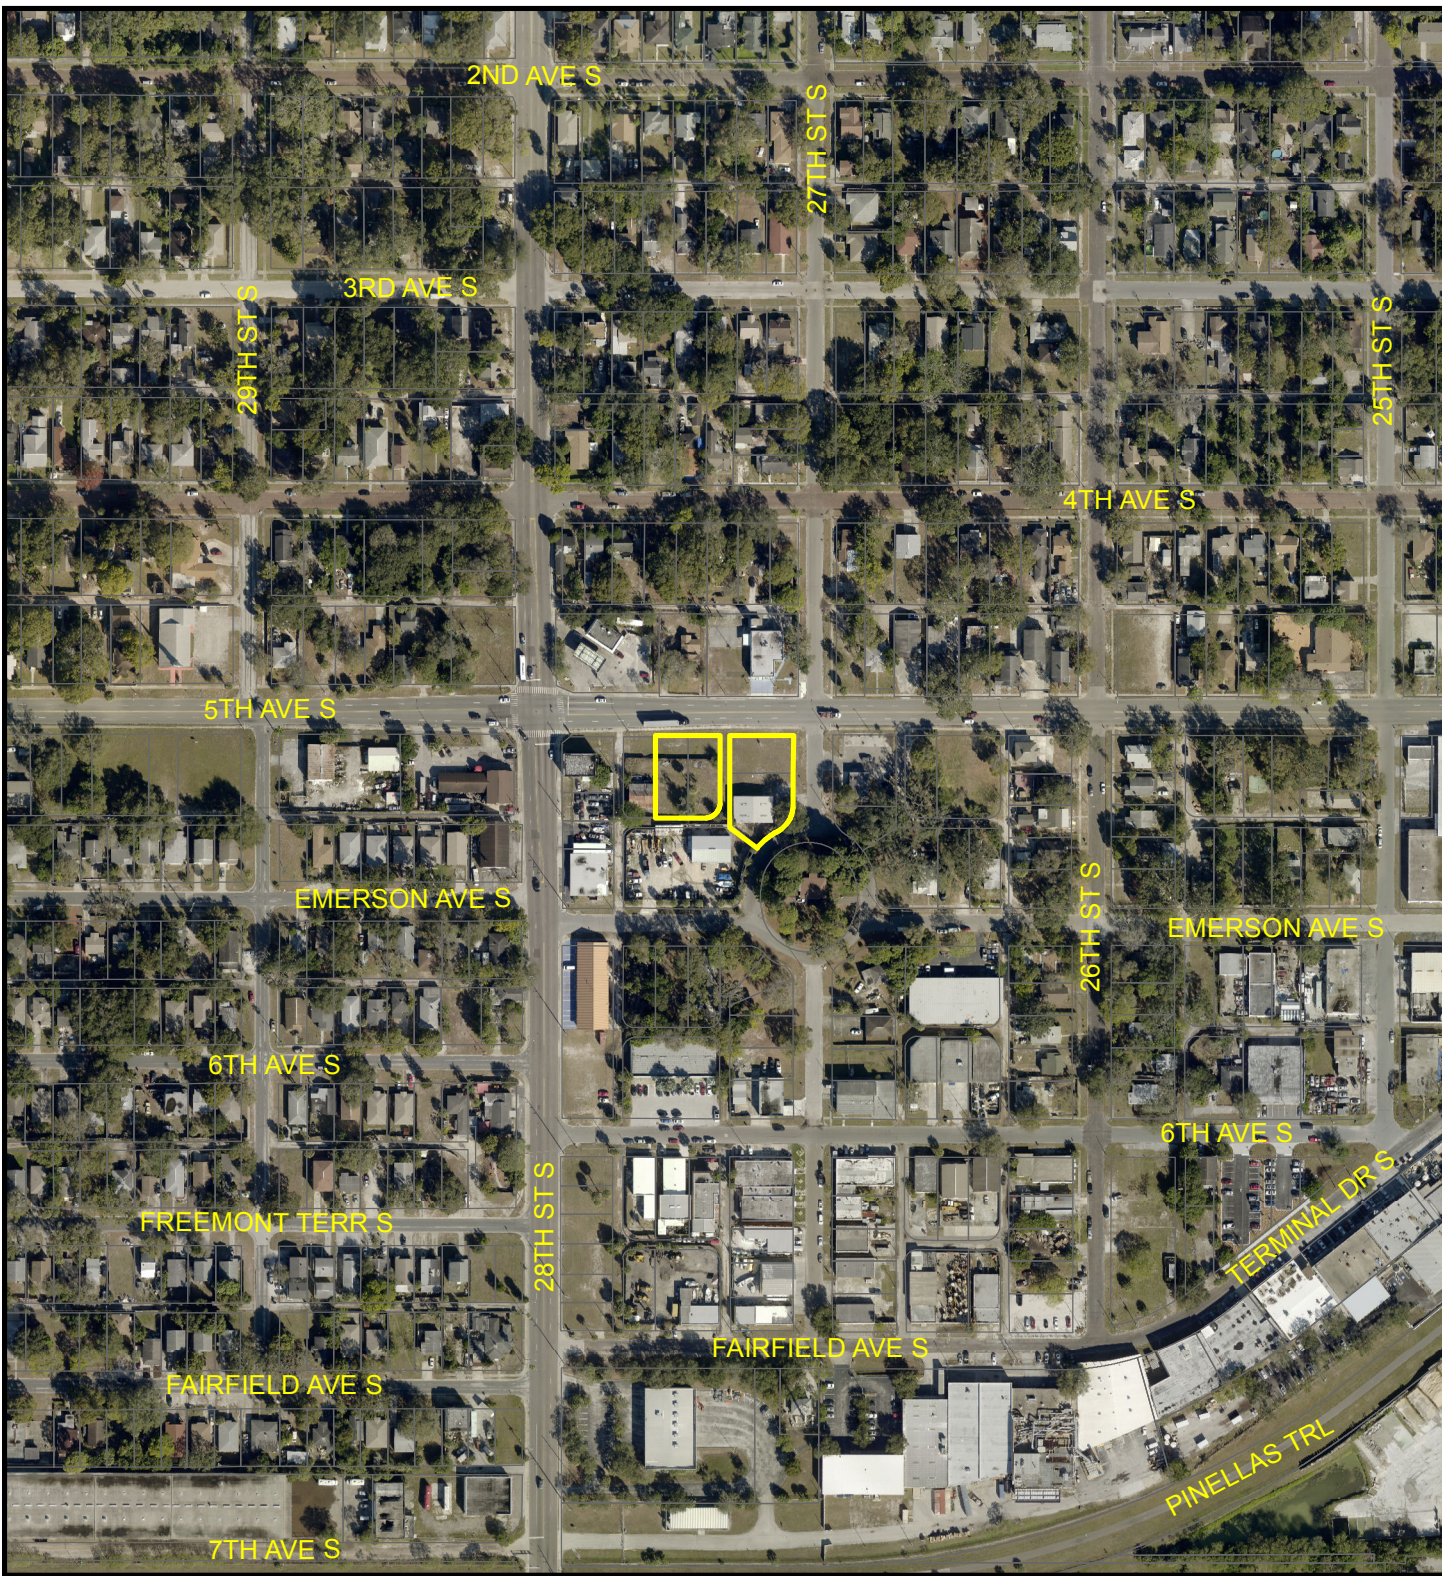

**Map 1 - Location**

**CASE #:** CW18-03

**FROM:** Industrial & Target Employment Center

**AREA:** 0.6 Acres

**JURISDICTION:** St. Petersburg

**TO:** Multimodal Corridor & Target Employment Center

**Map 2 - Current Countywide Plan Map & Jurisdictional Map**

**CASE #:** CW18-03

**FROM:** Industrial & Target Employment Center

**AREA:** 0.6 Acres

**JURISDICTION:** St. Petersburg

**TO:** Multimodal Corridor & Target Employment Center

**LEGEND:**

 St Petersburg

**Map 3 - Aerial**

**CASE #:** CW18-03

**FROM:** Industrial & Target Employment Center

**AREA:** 0.6 Acres

**JURISDICTION:** St. Petersburg

**TO:** Multimodal Corridor & Target Employment Center

### Map 4 - Current Countywide Plan Map

**CASE #:** CW18-03      **FROM:** Industrial & Target Employment Center      **AREA:** 0.6 Acres

**JURISDICTION:** St. Petersburg      **TO:** Multimodal Corridor & Target Employment Center