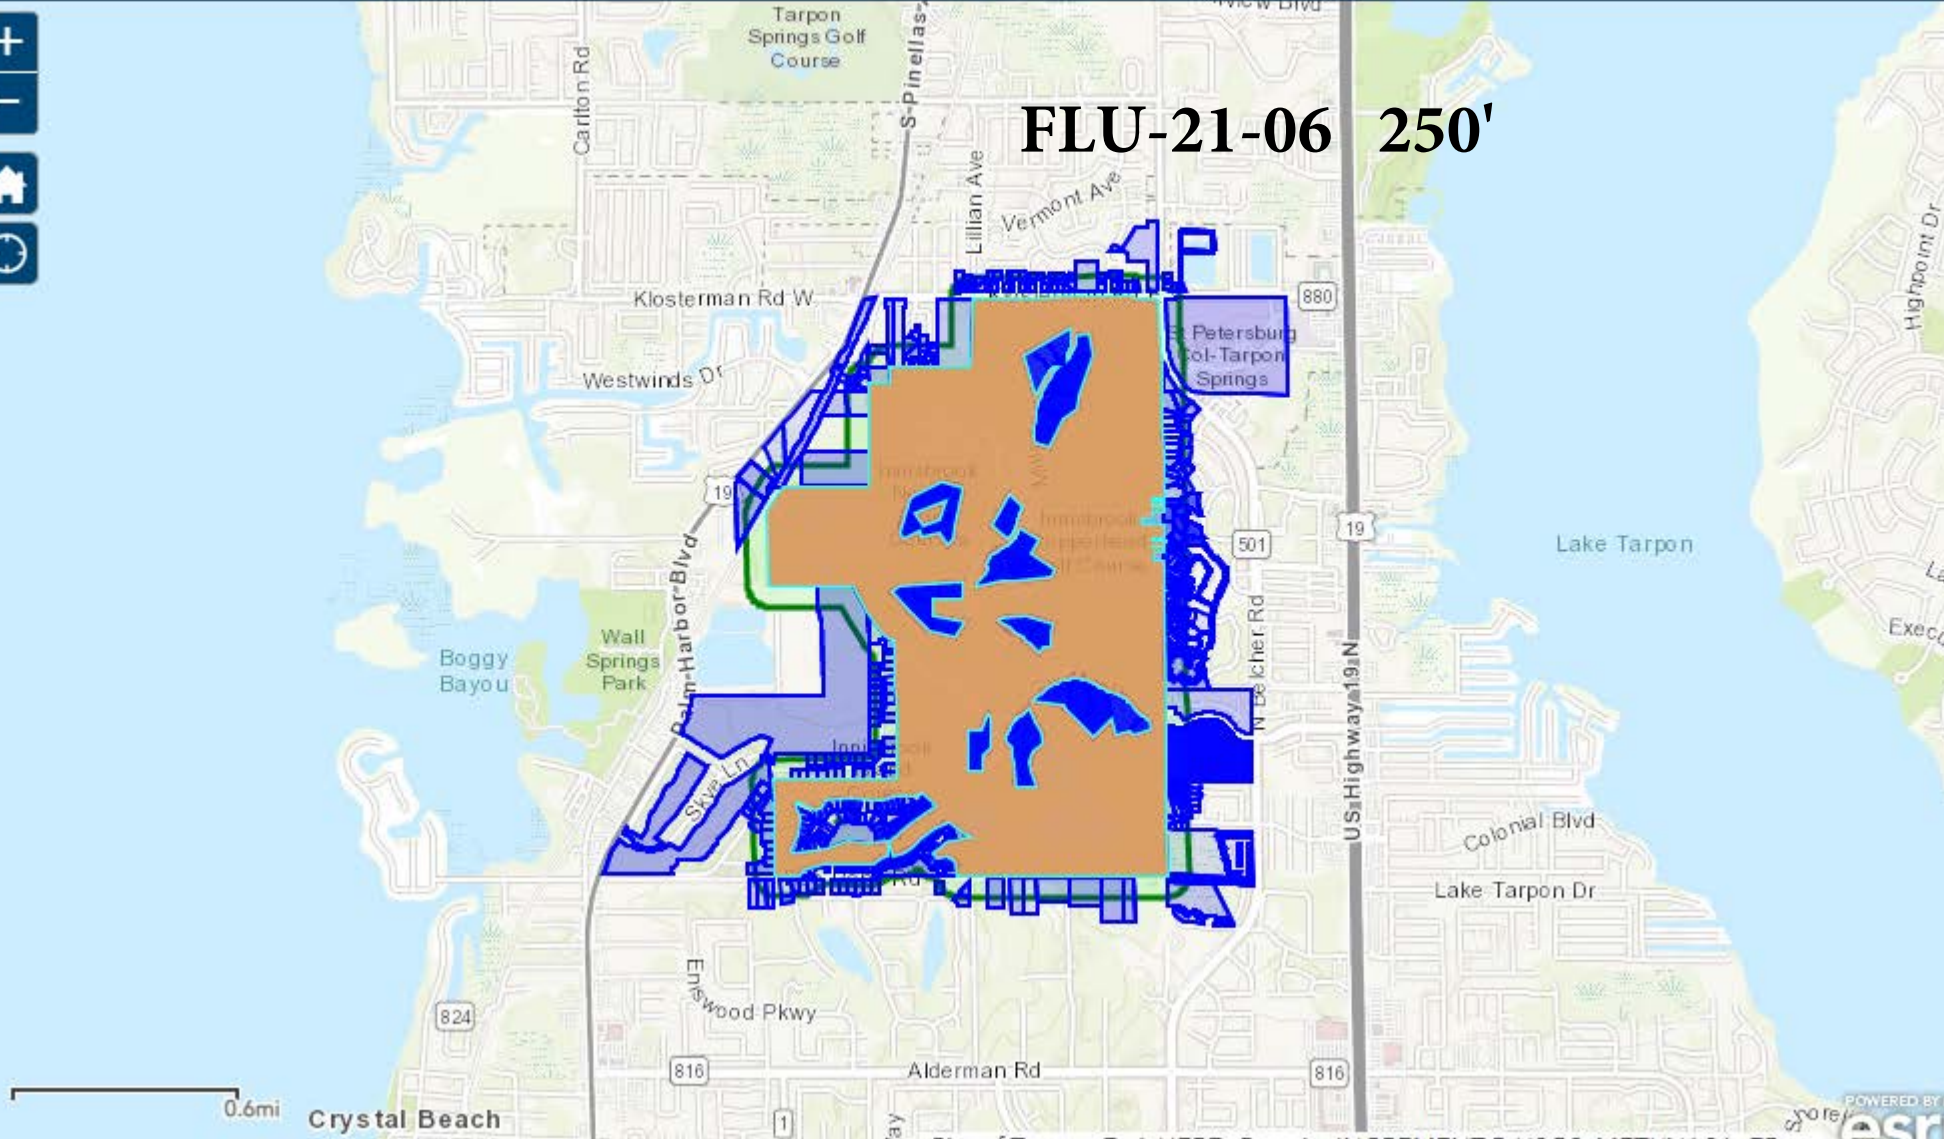

FLU-21-06 250'

0.6mi Crystal Beach