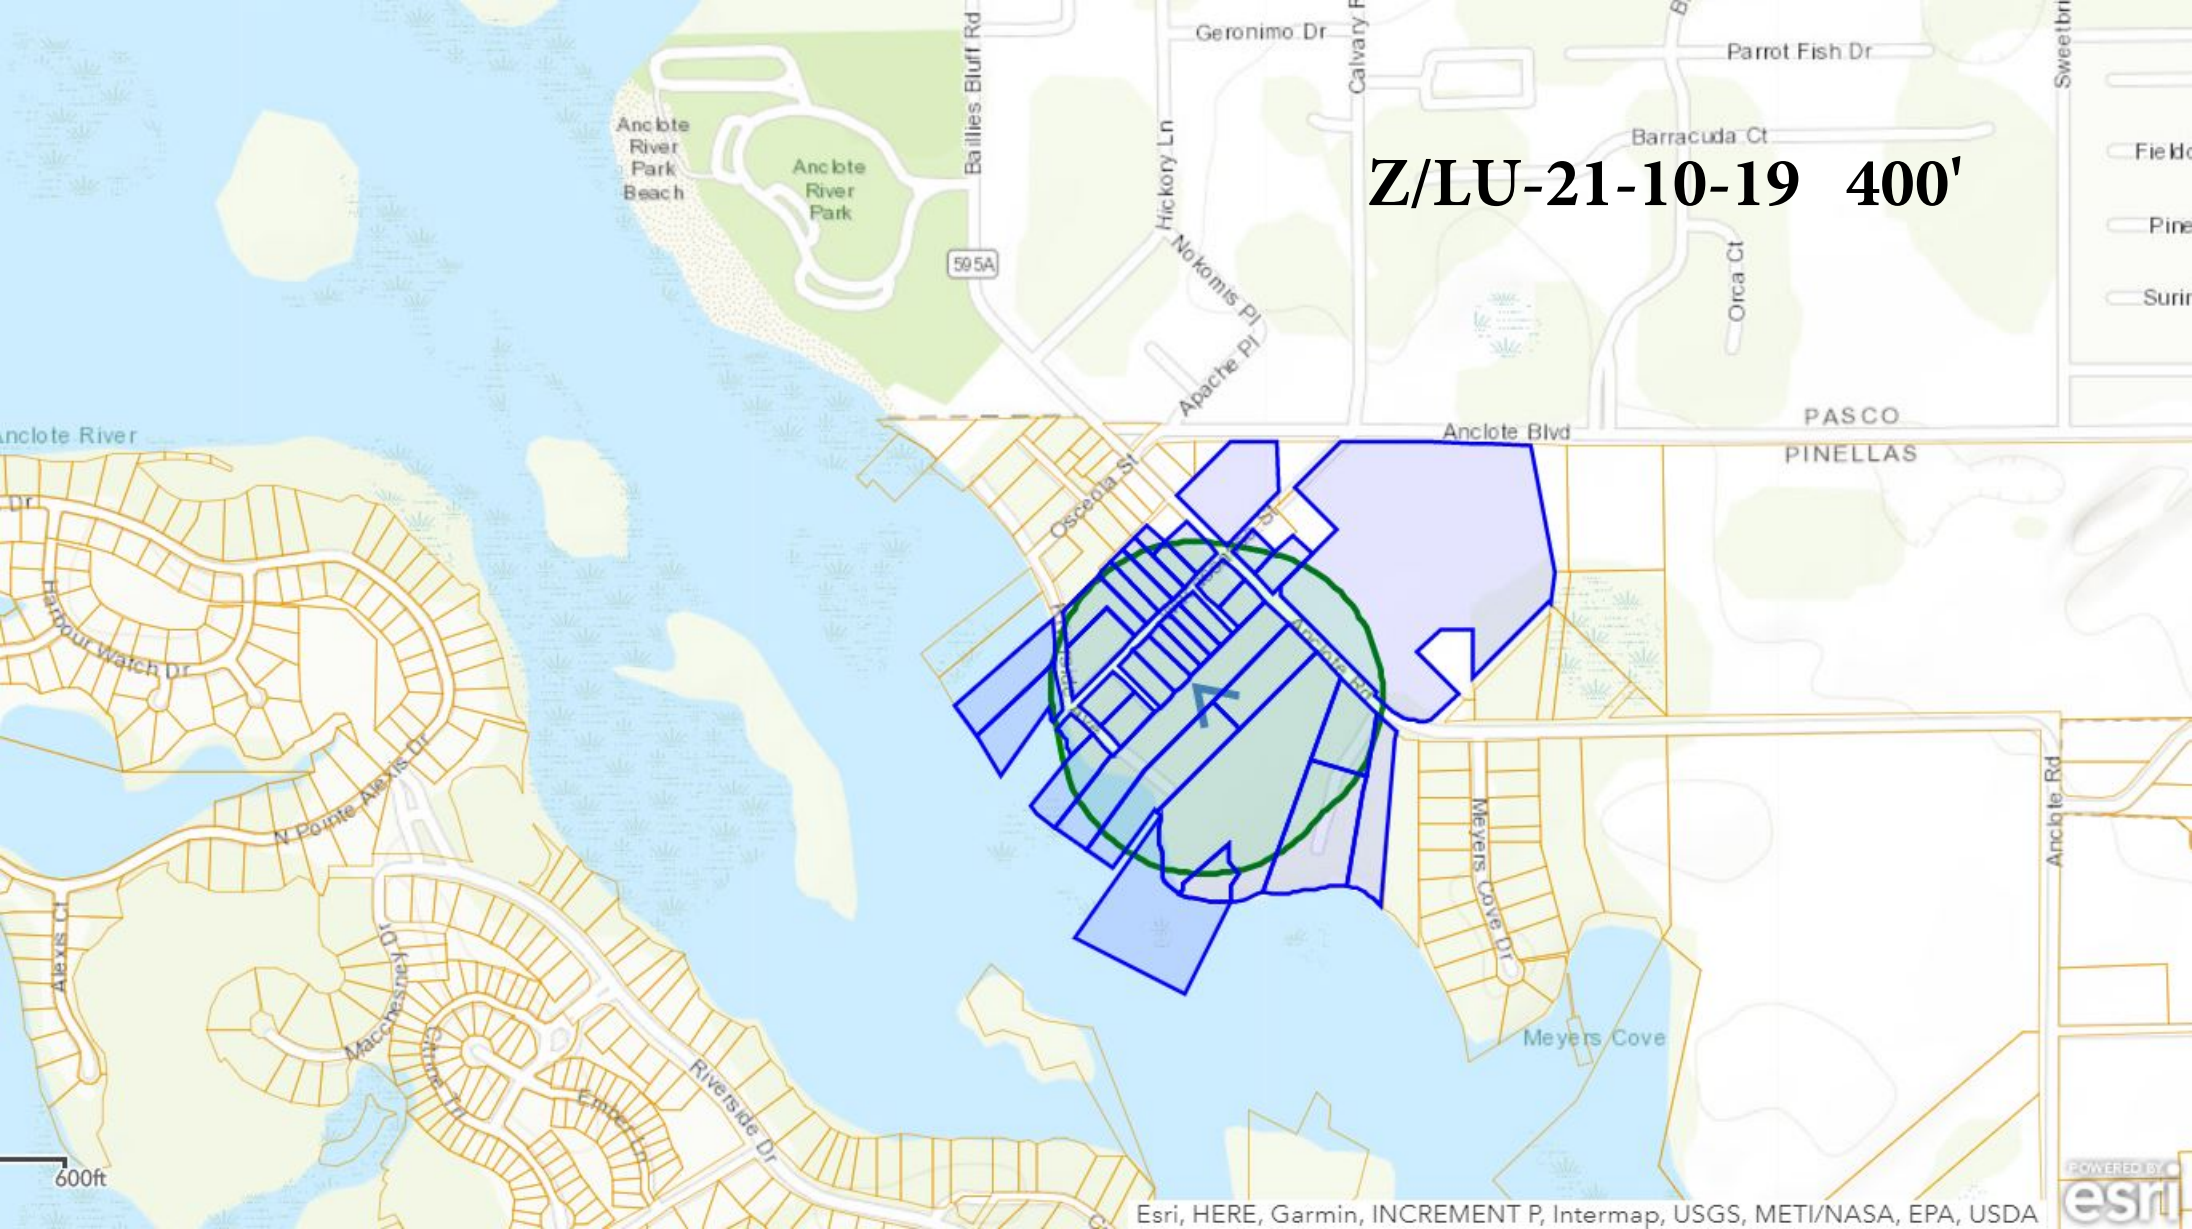

Z/LU-21-10-19 400'

600ft