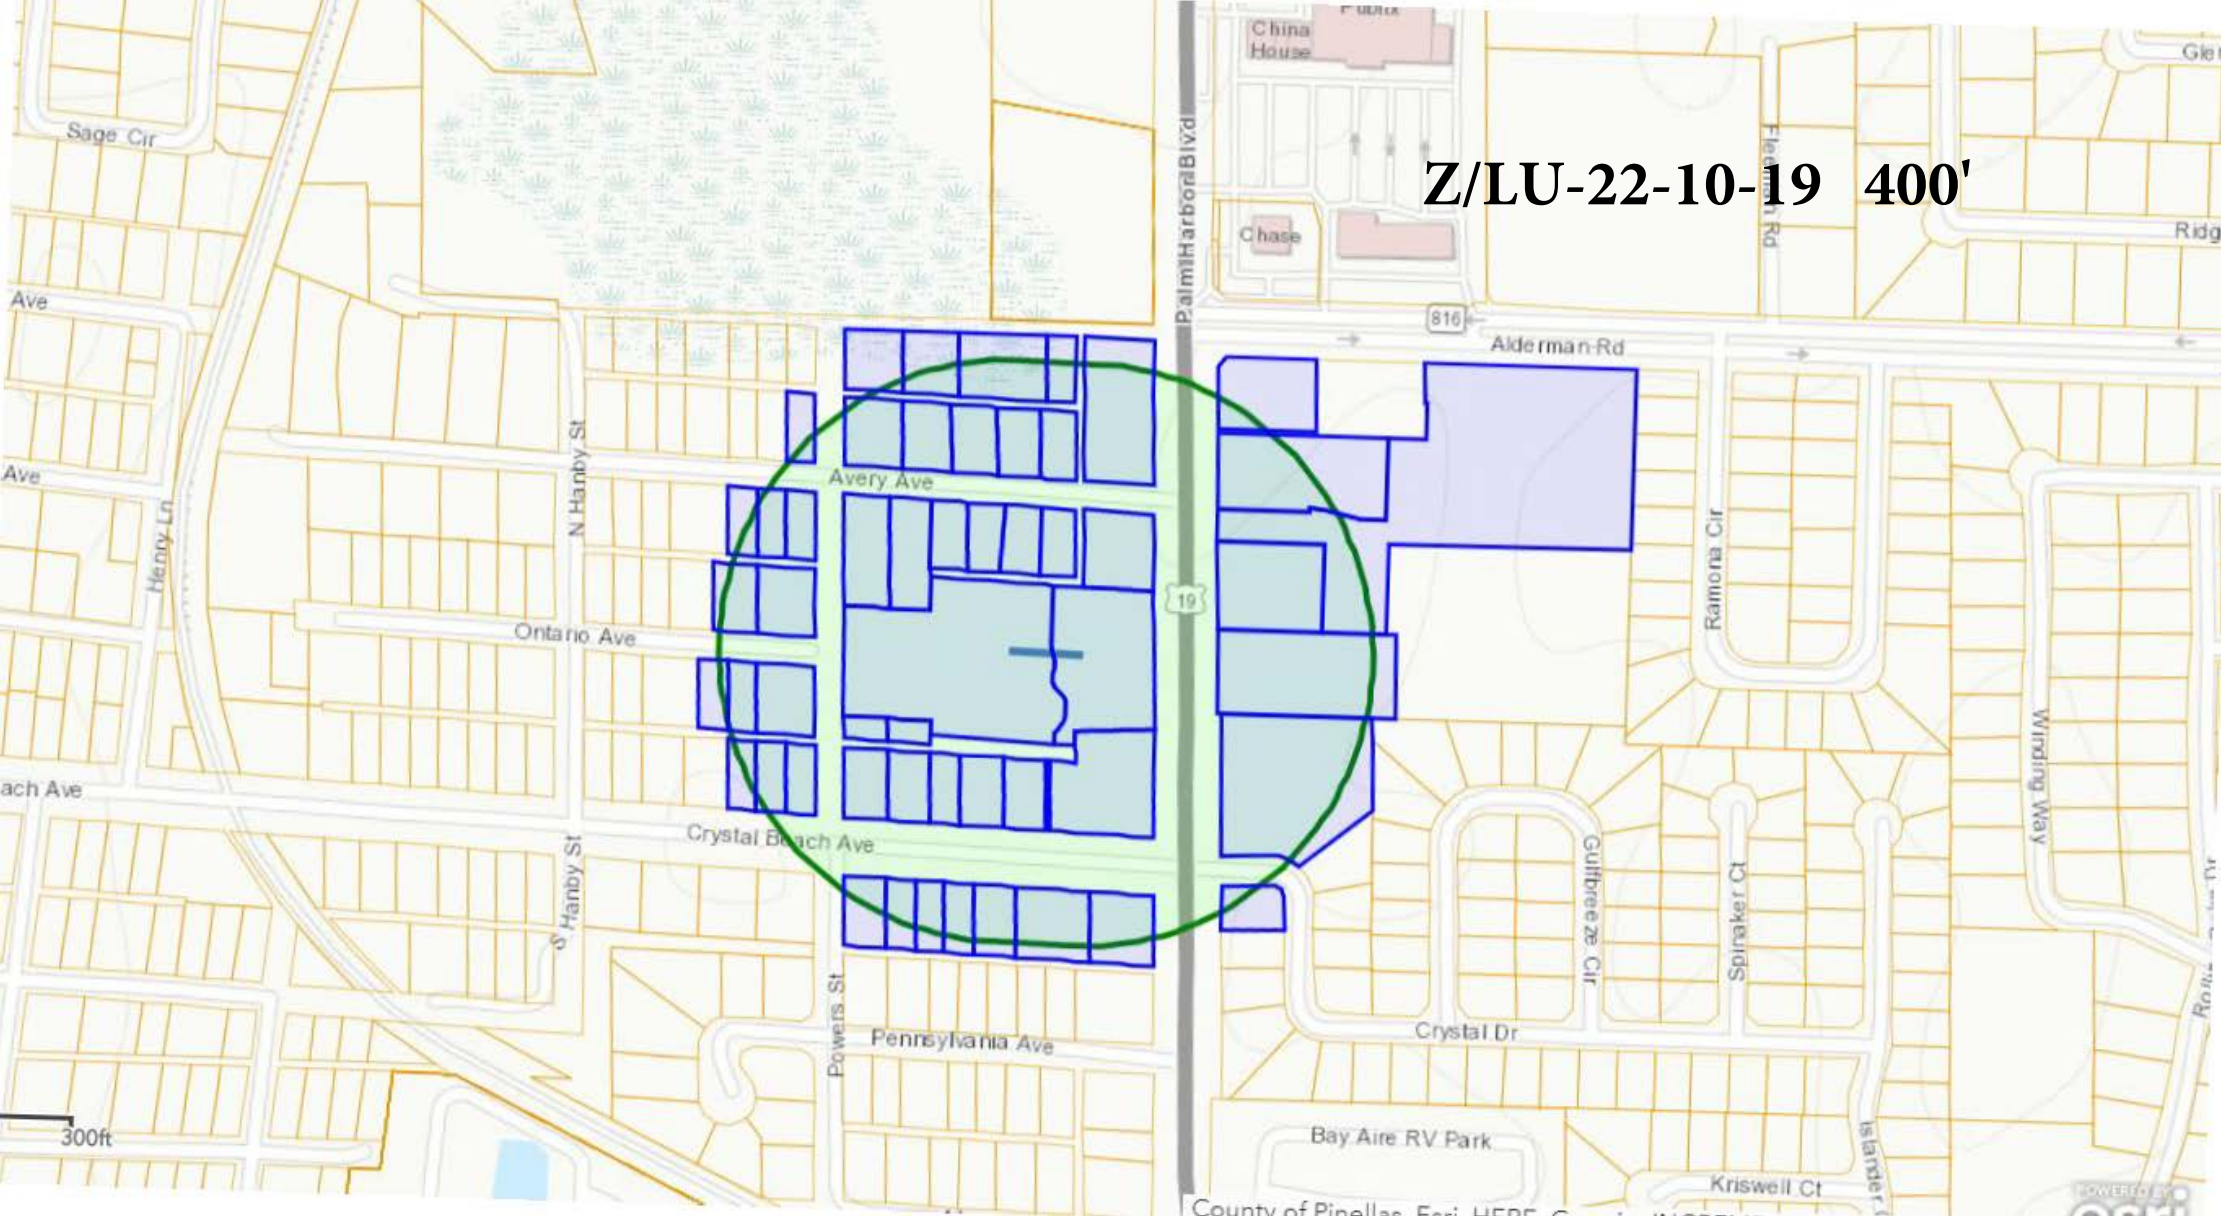

Z/LU-22-10-19 400'

300ft