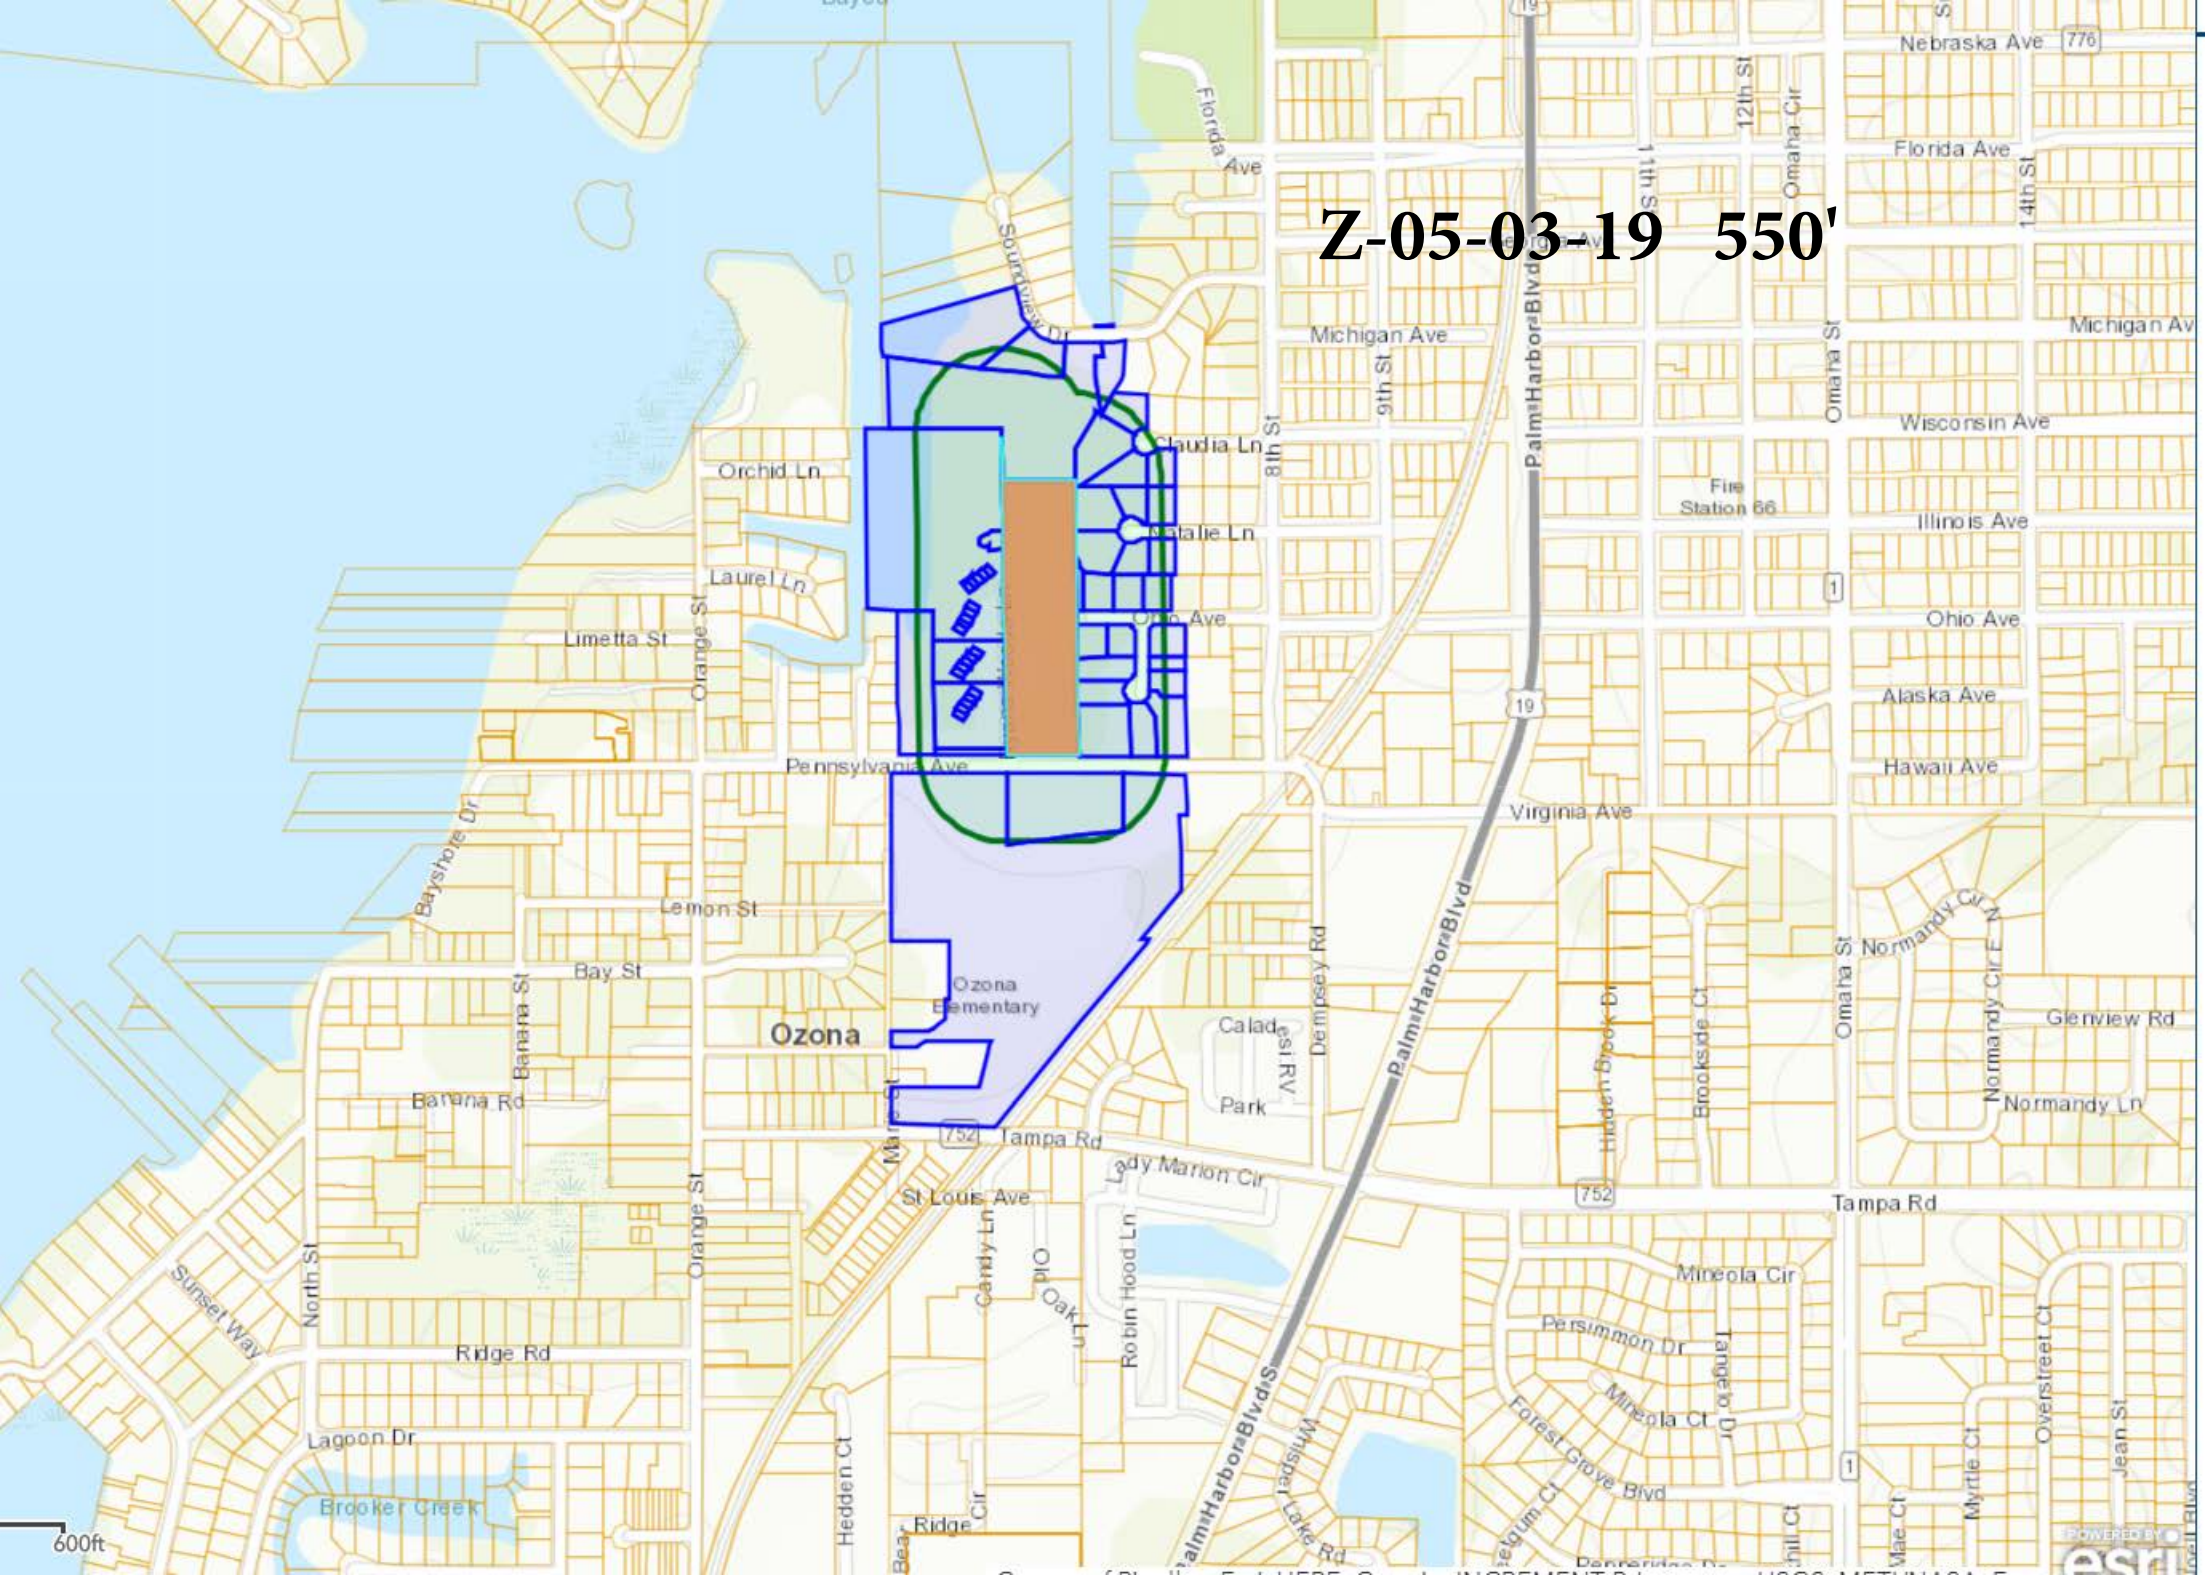

Z-05-03-19 550'

600ft